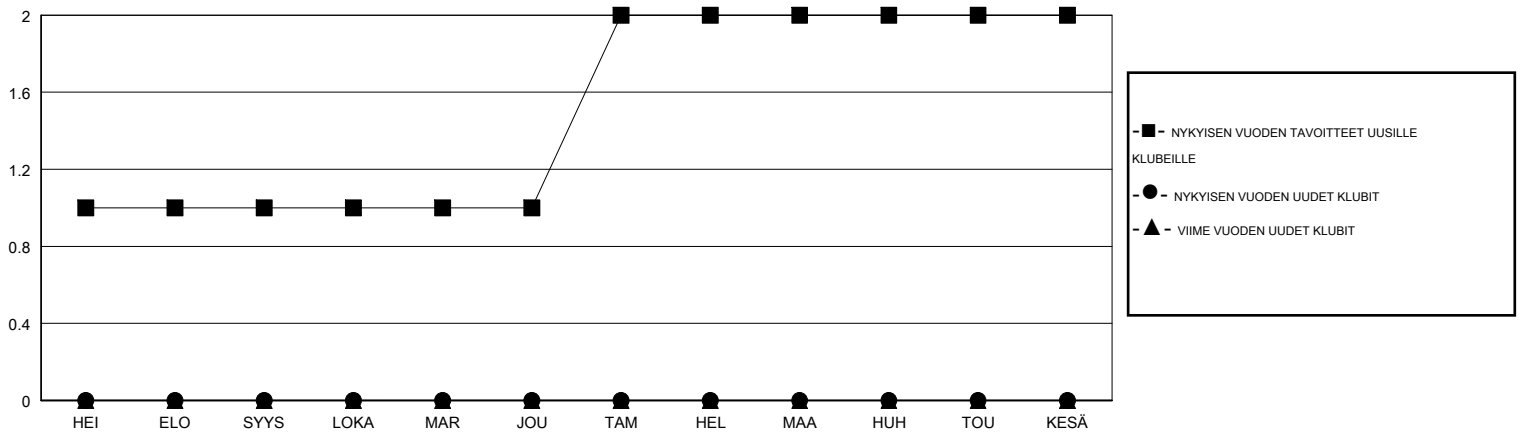

MONTHLY MEMBERSHIP PROGRESS REPORT

District 107 E

Results as of: 02/28/2019

GMT: ANTTI FORSELL

SIJAINI FINLAND

GMT VAALIPIIRI

Klubit				jäsenä			
TULOKSET 2018-2019				TULOKSET 2018-2019			
NELJÄNNES	UUDEN KLUBIN TAVOITE	UUDET KLUBIT	LOPETETUT KLUBIT	NELJÄNNES	JÄSENKASVUN NETTOTAVOITE	TOTEUTUNUT JÄSENKASVU	POISTETUT JÄSENET (mukaan lukien siirrot)
HEI/ELO/SYYS	1	0	2	HEI/ELO/SYYS	5	9	27
LOKA/MAR/JOU	0	0	0	LOKA/MAR/JOU	10	20	29
TAM/HEL/MAA	1	0	0	TAM/HEL/MAA	10	15	8
HUH/TOU/KESÄ	0	0	0	HUH/TOU/KESÄ	5	0	0

TAVOITTEET JA UUDET KLUBIT, KUMULATIIVINEN

TAVOITTEET JA JÄSENET, KUMULATIIVINEN

LAKKAUTETUT KLUBIT: 2	27 CLUBS OF 82 LISÄNNYT YHDEN TAI USEAMMAN UUTTA JÄSENTÄ	SUKUPUOLIJAKAUMA MIES 1,476 (77.56%) NAINEN 427 (22.44%) Naispuolisten jäsenten prosenttiosuuden tavoite toimivuonna: 25%
ERONNEET JÄSENET	KLIKKAA TÄSTÄ NÄHDÄKSESI KUMULATIIVISET JÄSENTIEDOT	PERHEJÄSENIÄ YHTEENSÄ 54 PERHEJÄSENET, JOTKA MAKSAVAT PUOLET JÄSENMAKSUSTA 27
KUOLLUT 8		
KLUBI LAKKAUTETTU 0		
MUUT 56		
YHTEENSÄ 64		