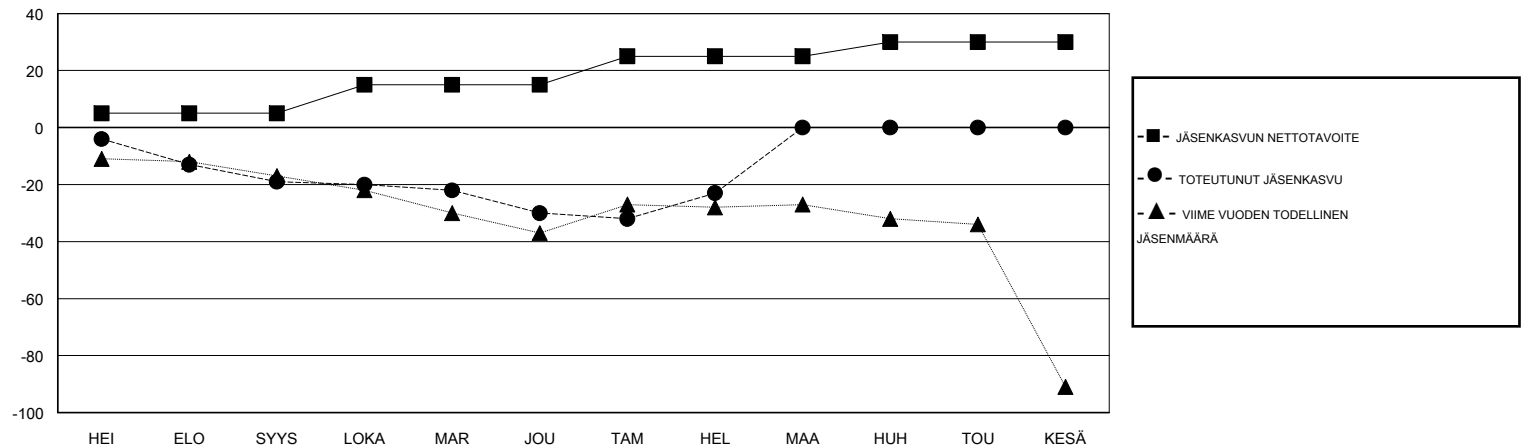

MONTHLY MEMBERSHIP PROGRESS REPORT

District 107 E

Results as of: 02/28/2019

GMT: ANTTI FORSELL

SIJAINI FINLAND

GMT VAALIPIIRI

Klubit				jäsenä			
TULOKSET 2018-2019				TULOKSET 2018-2019			
NELJÄNNES	UUDEN KLUBIN TAVOITE	UUDET KLUBIT	LOPETETUT KLUBIT	NELJÄNNES	JÄSENKASVUN NETTOTAVOITE	TOTEUTUNUT JÄSENKASVU	POISTETUT JÄSENET (mukaan lukien siirrot)
HEI/ELO/SYYS	1	0	2	HEI/ELO/SYYS	5	9	27
LOKA/MAR/JOU	0	0	0	LOKA/MAR/JOU	10	20	29
TAM/HEL/MAA	1	0	0	TAM/HEL/MAA	10	15	8
HUH/TOU/KESÄ	0	0	0	HUH/TOU/KESÄ	5	0	0

TAVOITTEET JA UUDET KLUBIT, KUMULATIIVINEN

TAVOITTEET JA JÄSENET, KUMULATIIVINEN

LAKKAUTETUT KLUBIT: 2	27 CLUBS OF 82 LISÄNNYT YHDEN TAI USEAMMAN UUTTA JÄSENTÄ	SUKUPUOLIJAKAUMA MIES 1,476 (77.56%) NAINEN 427 (22.44%) Naispuolisten jäsenten prosenttiosuuden tavoite toimivuonna: 25%
ERONNEET JÄSENET	KLIKKAA TÄSTÄ NÄHDÄKSESI KUMULATIIVISET JÄSENTIEDOT	PERHEJÄSENIÄ YHTEENSÄ 54 PERHEJÄSENET, JOTKA MAKSAVAT PUOLET JÄSENMAKSUSTA 27
KUOLLUT 8		
KLUBI LAKKAUTETTU 0		
MUUT 56		
YHTEENSÄ 64		